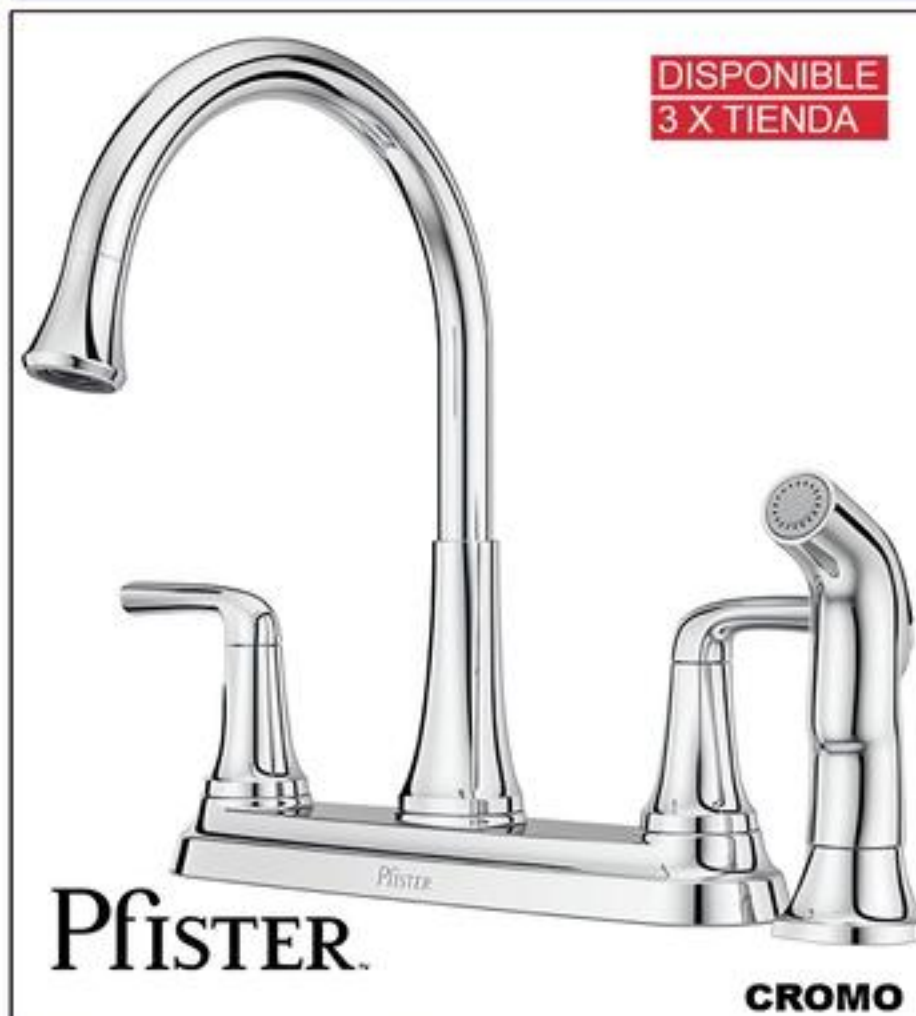

ESPECIAL
\$134.95
REG: \$150.95

Pfister.

MEZCLADORA
FREGADERO INDIRA

SKU 39405
MOD. F5297NDC

ESPECIAL
\$199.95
REG: \$239.95

Pfister.

MEZCLADORA
FREGADERO
LADERA

SKU 39406
MOD. F0364LRC

ESPECIAL
\$74.95
REG: \$89.95

DELTA

MEZCLADORA
FREGADERO
DELTA

SKU 30724
MOD. 19810-SS-DST

ESPECIAL
\$189.95
REG: \$219.95

PRECIOS CASH Y RECOGIDOS. LAS ILUSTRACIONES UTILIZADAS NO SON NECESARIAMENTE IGUAL AL PRODUCTO EN VENTA.