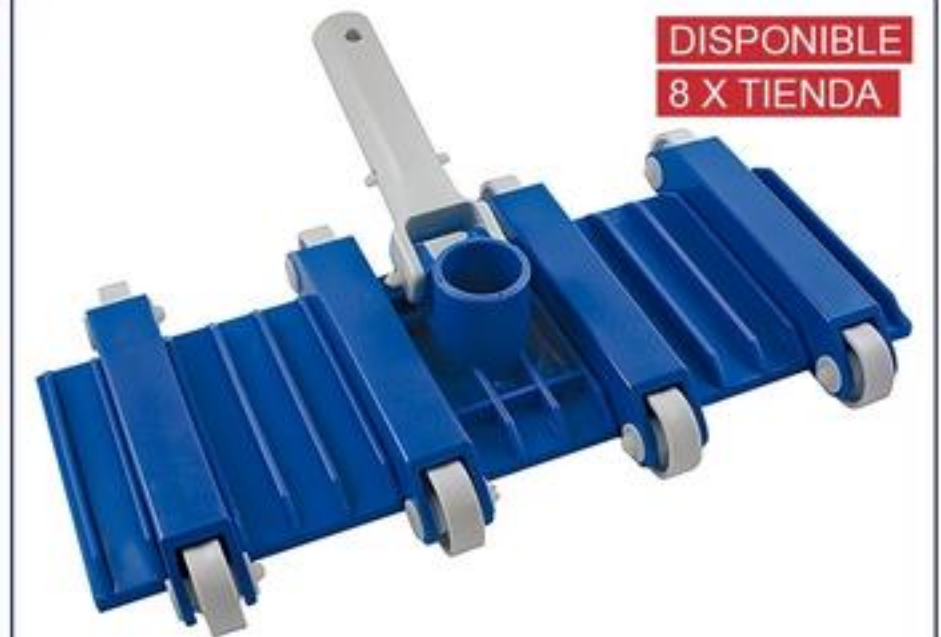

DEL 3 AL 26
DE MAYO 2024

DISPONIBLE
6 X TIENDA

DISPONIBLE
10 X TIENDA

DISPONIBLE
10 X TIENDA

TABLETA 3"
CLOROX 8OZ
SKU 801042
MOD. F008050050PC
ESPECIAL
\$3.99
REG: \$5.95

CEPILLO
NYLON PISCINA
SKU 828920
MOD. 70-260
ESPECIAL
\$10.95
REG: \$11.95

FLOTADOR
PASTILLA CLOROX
SKU 822019
MOD. 10-450
ESPECIAL
\$7.95
REG: \$9.95

FLOTADOR
PEQUEÑO 10.7 OZ
SKU 842486
MOD. 10-451
ESPECIAL
\$4.95
REG: \$9.95

DISPONIBLE
15 X TIENDA

DISPONIBLE
4 X TIENDA

DISPONIBLE
6 X TIENDA

CONCRETE
POOL VACCUM
SKU 814032
MOD. 30-162
ESPECIAL
\$24.95
REG: \$26.95

DISPONIBLE
6 X TIENDA

DISPONIBLE
8 X TIENDA

DISPONIBLE
1 X TIENDA

DISPONIBLE
8 X TIENDA

TELESCOP
FLEXIBLE
SKIMMER W/POLE
SKU 813648
MOD. 40-355
ESPECIAL
\$17.95
REG: \$21.95