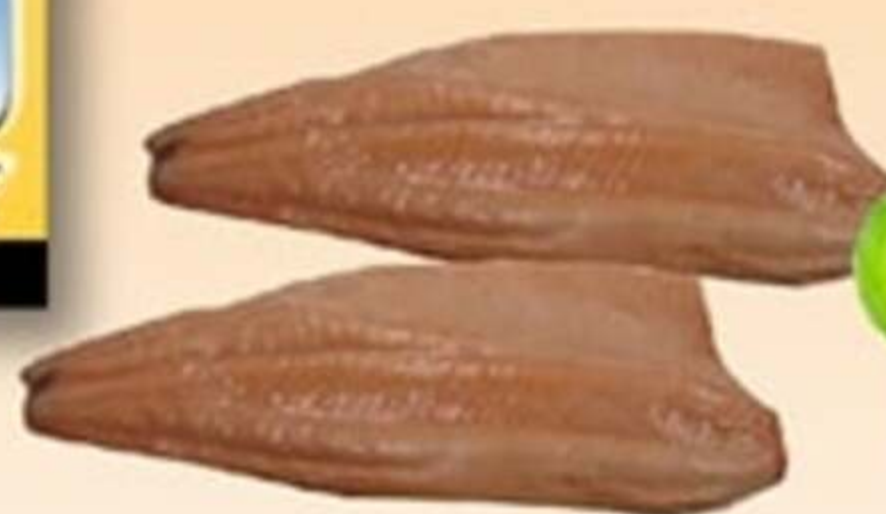

COMERCIO
CASH & CARRY

EL AMIGO DE TU BOLSILLO

ESPECIALES VALIDOS Del 21
al 27 DE FEBRERO de 2024

TODOS LOS DIAS

SOLO **PRECIOS BAJOS**

Salmón

En penca
Cong.de Chile
Reg. \$6.99 lb.

4.95
Lb.