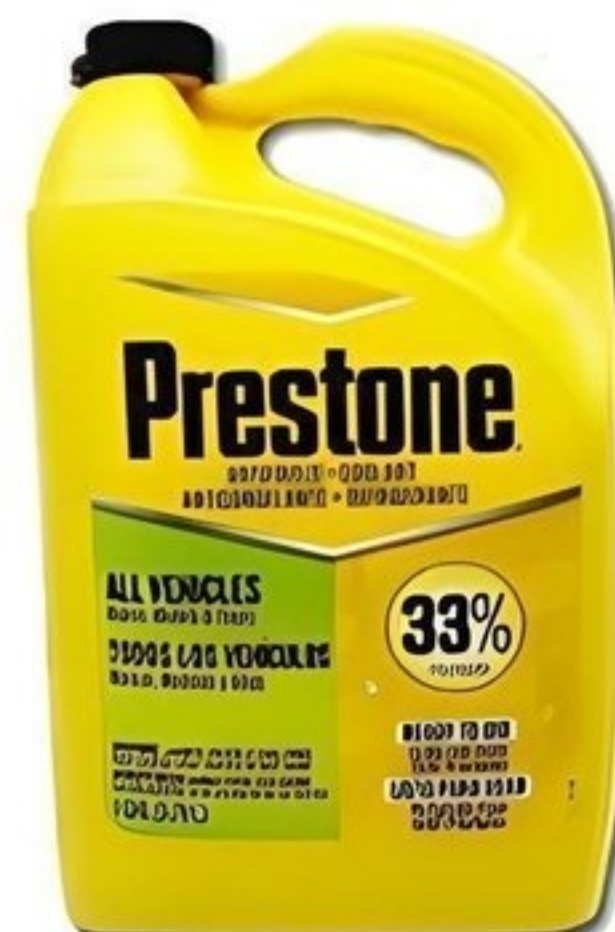

## FREEZE ZONE COOLANT ADDITIVE

VERDE, ROJO O AZUL

DESDE **\$6.95** c/u  
+TAX

## PRESTONE

MEZCLA PRESISA 33%

DESDE **2x \$19.95**  
+TAX