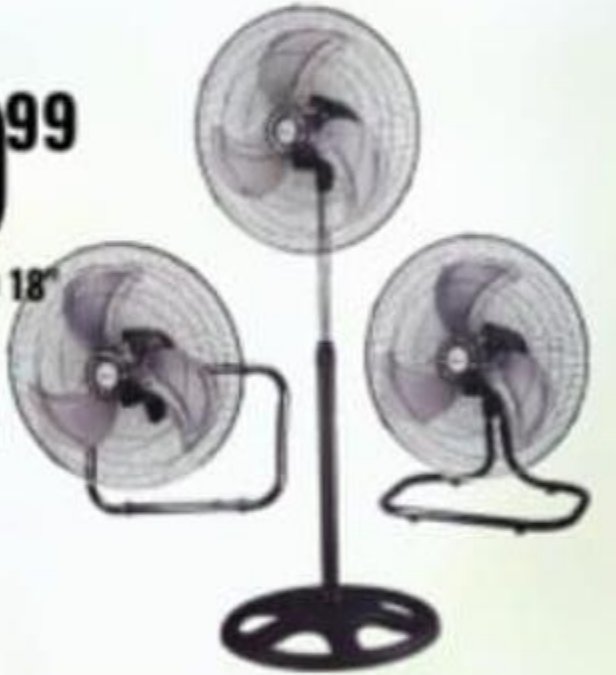

$29⁹⁹
ABANICO 18"
3 EN 1
3 ASPAS
REG. $34.99