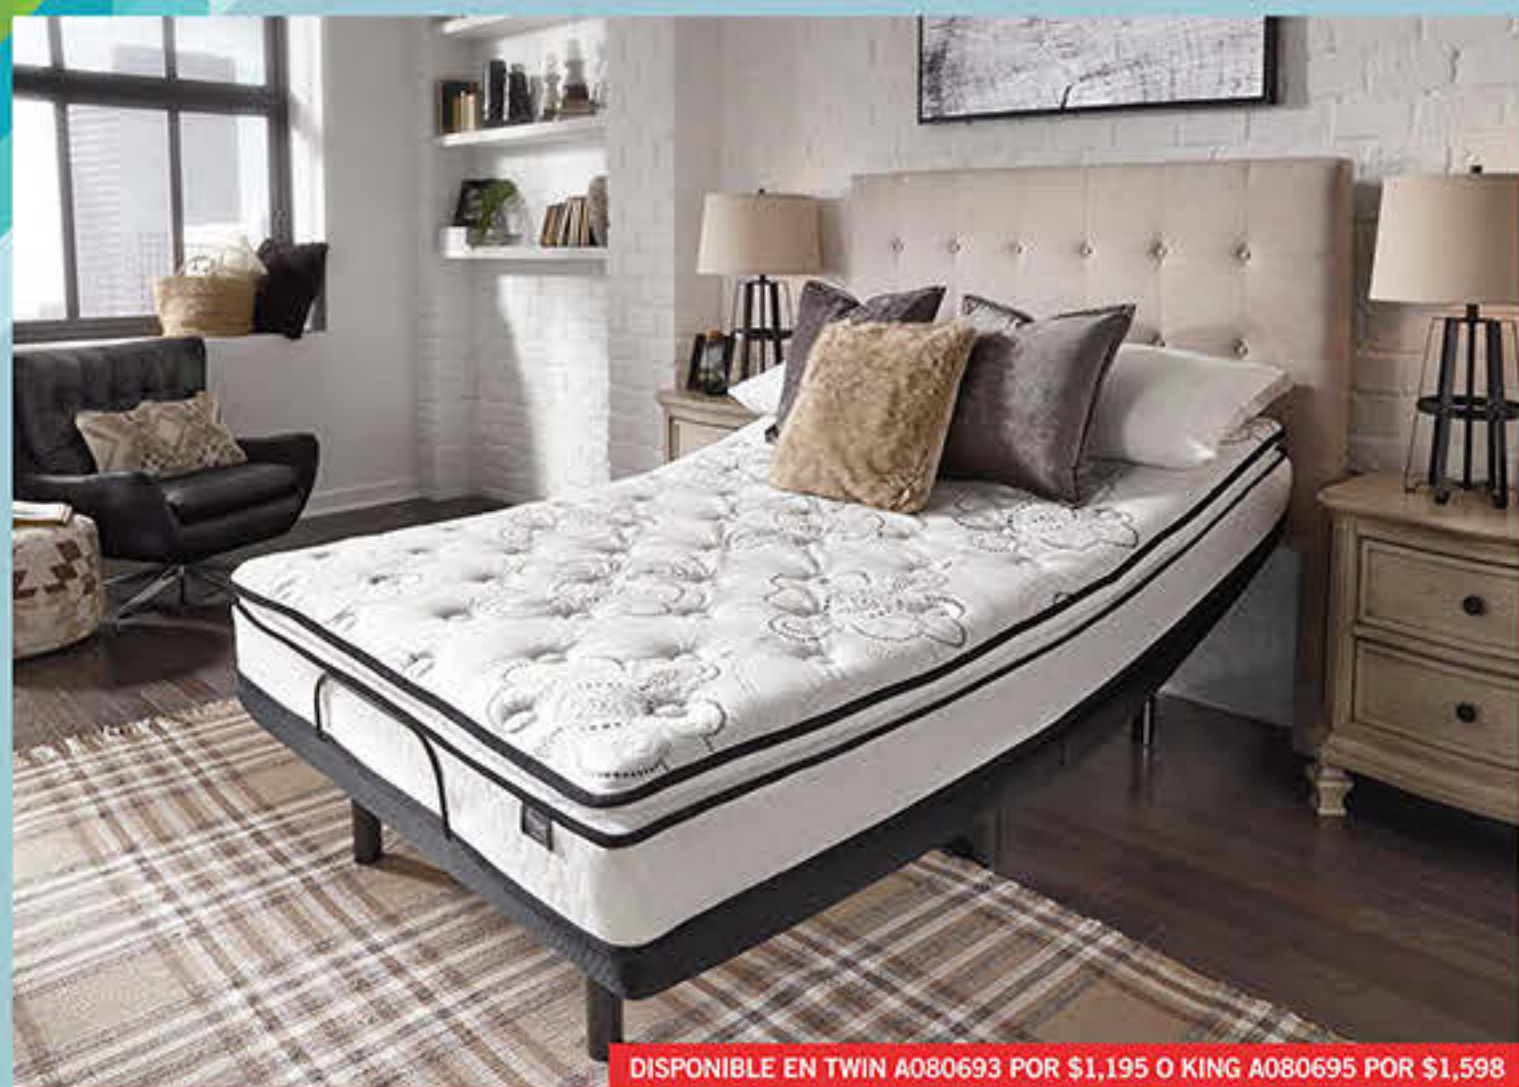

DISPONIBLE EN TWIN A080693 POR \$1,195 O KING A080695 POR \$1,598

**\$1,395**  
Mod. A080694 | Base queen con cabeza, pies y cuello ajustables, control inalámbrico con memoria, 2 puertos USB y luz en la base con sensor de movimiento  
Bajo Precio \$1,598 Ahorra \$203