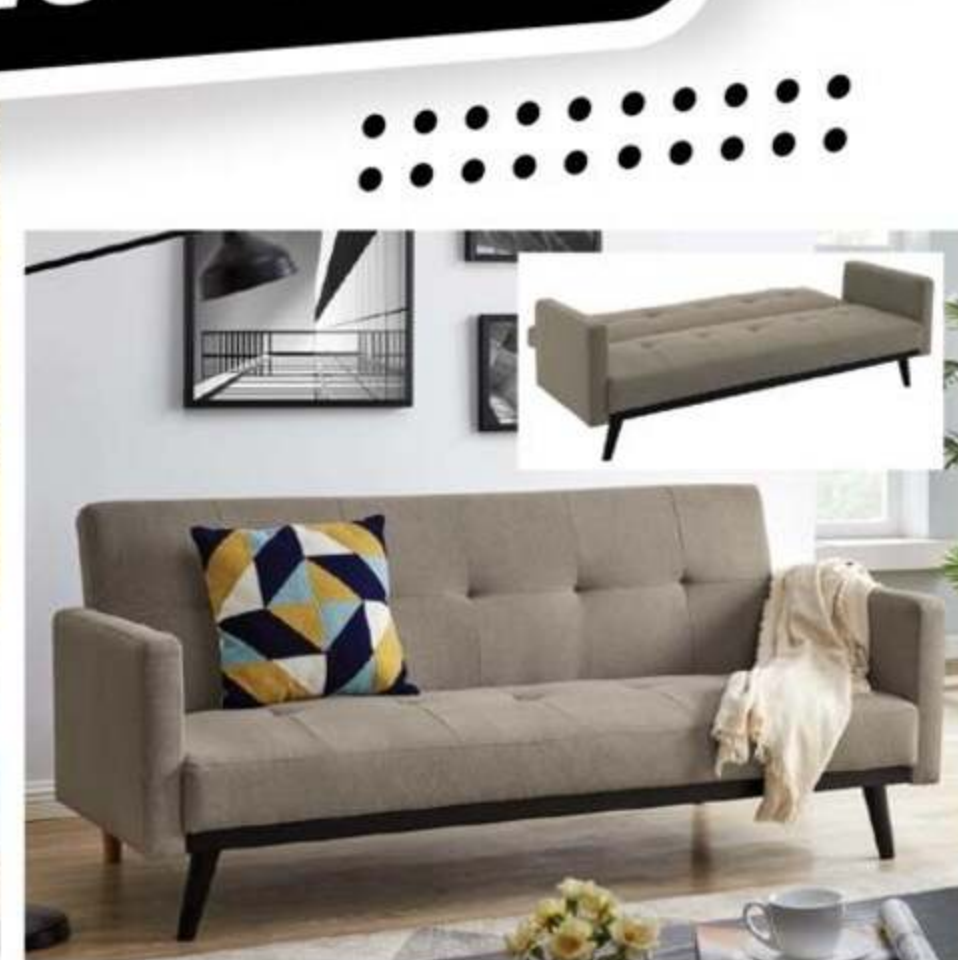

\$397*

Unidad para TV flotante
Mod. Audaz. Reg. \$699. Disp. 10.

\$357*

Sofa / Futón
Mod. Rolando en tela marrón
claro. Reg. \$699. Disp. 10.

\$297*

Sofa Reclinable
Mod. Noemi en tela color
Gris oscuro o claro.
Reg. \$899. Disp. 10.