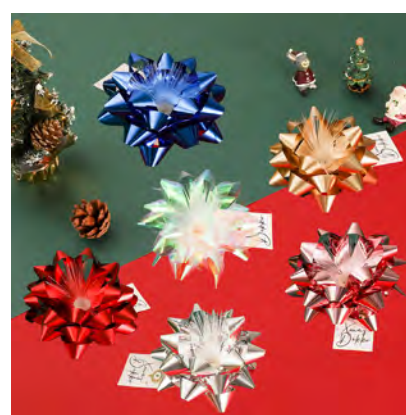

# ADORNOS PARA REGALOS

STICKERS PARA REGALOS  
NAVIDEÑOS 3pcs.- **\$1.99**  
SKU: 461807

STICKERS PARA REGALOS  
NAVIDEÑOS 4pcs.- **\$1.99**  
SKU: 461806

CINTA ORNAMENTAL DE  
REGALO- **\$1.50 C/U**  
SKU: 466094  
PET, PS, PMMA, ABS