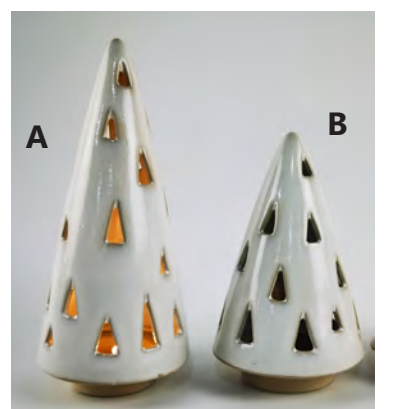

## CASA DECORATIVA CON LUCES LED

**A \$4.99** SKU: 465593

10.5X7X12.5cm/ CERÁMICA

**B \$4.99** SKU: 465594

8.5X8X16cm/ CERÁMICA

FIGURA DE ÁRBOL DE  
CERÁMICA NAVIDEÑO

**A \$6.99** SKU: 465588  
9x9x20.5cm/ CERÁMICA