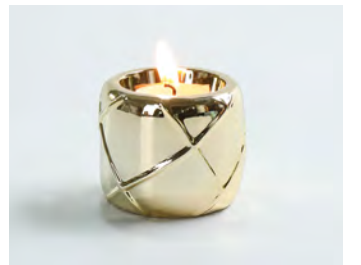

CANDELERNA NAVIDEÑA SMALL- $3.99

SKU: 465635
6.9X6.9X5.7cm ORO CERÁMICA