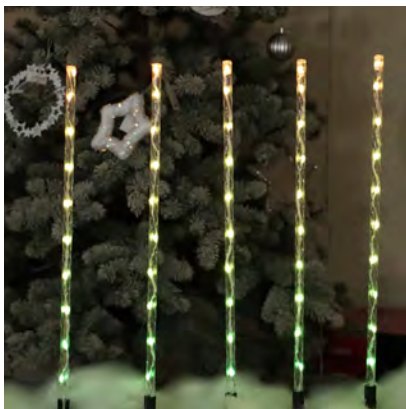

**ESTACA CON LUCES LED 5PCS
$34.99**

SKU: 463146

5PCS. 10 LED UL 5V/5W
BOMBILLA 10X17cm, TUBO 5x31cm,
ESTACA 13cm