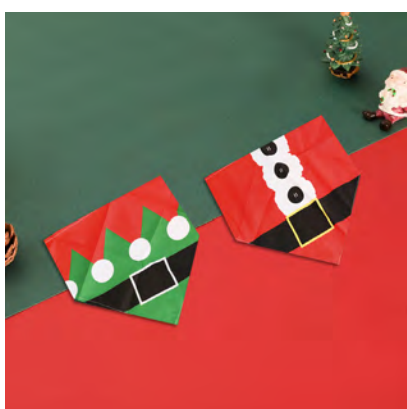

BANDANA DE NAVIDAD PARA MASCOTAS- $2.99
SKU: 460394
17X11X11 in. / 24X17X17 in.
POLYESTER