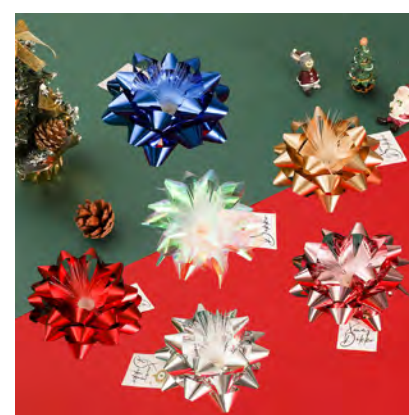

# ADORNOS PARA REGALOS

STICKERS PARA REGALOS  
NAVIDEÑOS 3pcs.- **\$1.99**  
SKU: 461807

STICKERS PARA REGALOS  
NAVIDEÑOS 4pcs.- **\$1.99**  
SKU: 461806

CINTA ORNAMENTAL DE  
REGALO- **\$1.50 C/U**  
SKU: 466094  
PET, PS, PMMA, ABS