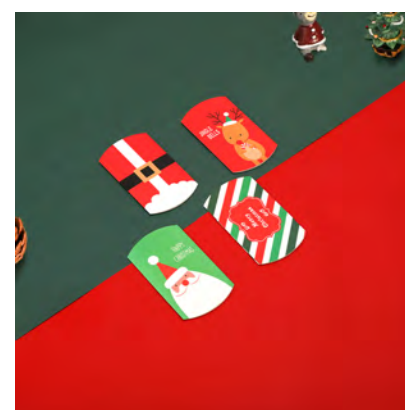

CAJITAS DE REGALOS
$1.99 C/U
SKU: 459974