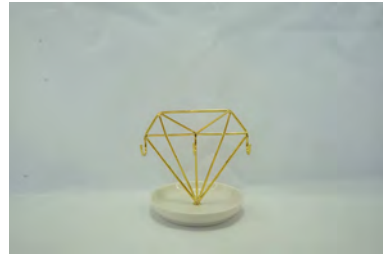

FIGURA DE HOJA DE ALAMBRE  
**\$12.99**  
SKU: 465008  
10.2X10.2X14.8cm  
CERÁMICA, METAL

FIGURA DE JOYAS DE  
ALAMBRE- **\$14.99**  
SKU: 465007  
15.6X6.3X31.8cm  
CERÁMICA, METAL

FIGURA DE JOYAS DE  
ALAMBRE- **\$7.99**  
SKU: 465004  
9.5X10X16cm  
CERÁMICA, METAL

FIGURA DE JOYAS DE  
ALAMBRE- **\$6.99**  
SKU: 465005  
11.5X10.2X11.5cm  
CERÁMICA, METAL

FIGURA DE JOYAS DE  
ALAMBRE- **\$7.99**  
SKU: 465006  
11X10X19.5cm  
CERÁMICA, METAL

FIGURA DE MANZANA DE  
ALAMBRE- **\$7.99**  
SKU: 465009  
10.5X5.7X13cm  
METAL