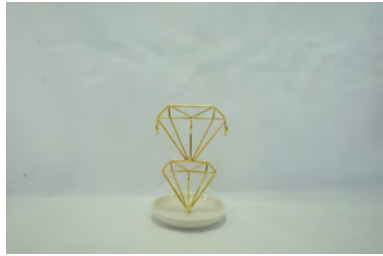

FIGURA DE HOJA DE ALAMBRE  
**\$12.99**  
SKU: 465008  
10.2X10.2X14.8cm  
CERÁMICA, METAL

FIGURA DE JOYAS DE  
ALAMBRE- **\$14.99**  
SKU: 465007  
15.6X6.3X31.8cm  
CERÁMICA, METAL

FIGURA DE JOYAS DE  
ALAMBRE- **\$7.99**  
SKU: 465004  
9.5X10X16cm  
CERÁMICA, METAL

FIGURA DE JOYAS DE  
ALAMBRE- **\$6.99**  
SKU: 465005  
11.5X10.2X11.5cm  
CERÁMICA, METAL

FIGURA DE JOYAS DE  
ALAMBRE- **\$7.99**  
SKU: 465006  
11X10X19.5cm  
CERÁMICA, METAL

FIGURA DE MANZANA DE  
ALAMBRE- **\$7.99**  
SKU: 465009  
10.5X5.7X13cm  
METAL