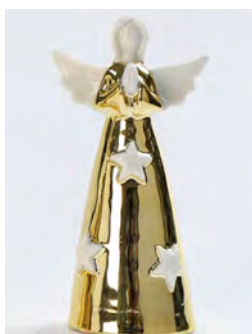

FIGURA NAVIDEÑA DE NACIMIENTO- **\$9.99**

SKU: 465092  
17.5X8.8X16.6cm/ CERÁMICA

FIGURA DE ÁNGEL NAVIDEÑO SMALL- **\$6.99**

SKU: 465068  
9.3X7X17.7cm  
CERÁMICA

FIGURA DE ÁRBOL NAVIDEÑO **\$1.99**

SKU: 457683  
6X10cm VERDE  
PLÁSTICO, MDF