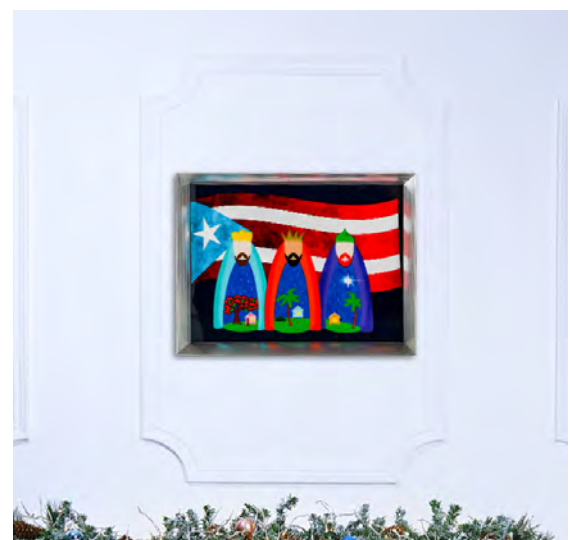

CUADRO NAVIDEÑO DE 3 REYES BANDERA PR 8"X10" - $5.99

SKU: 438392

8"x10" in.
PLÁSTICO