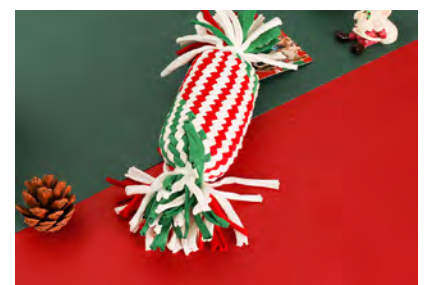

JUGUETE PARA MASCOTA
NAVIDEÑO- **$1.99**
SKU: 456345
9 in. ROJO-VERDE
POLYESTER, PLÁSTICO