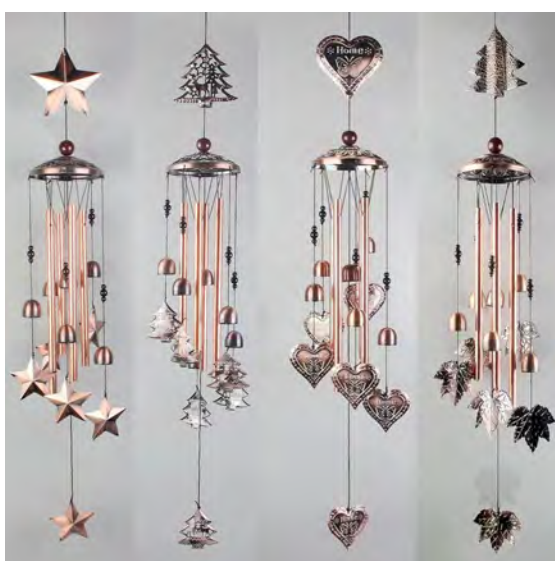

# CAMPANAS DE VIENTO

CAMPANA DE VIENTO  
NAVIDEÑO- **\$3.99 C/U**  
SKU: 462975  
55cm/ MADERA, METAL

CAMPANA DE VIENTO  
NAVIDEÑO- **\$6.99 C/U**  
SKU: 462977  
65cm/ MADERA, METAL

CAMPANA DE VIENTO  
NAVIDEÑO- **\$3.99**  
SKU: 462978  
68cm/ MADERA, METAL

CAMPANA DE VIENTO  
NAVIDEÑO- **\$3.99**  
SKU: 462974  
68cm/ MADERA, METAL

CAMPANA DE VIENTO  
NAVIDEÑO- **\$4.99**  
SKU: 462976  
65cm/ MADERA, METAL

CAMPANA DE VIENTO  
NAVIDEÑO- **\$14.99 C/U**  
SKU: 462980  
90cm/ METAL