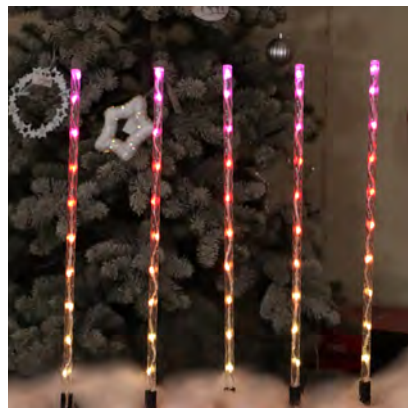

**ESTACA CON LUCES LED 5PCS
$34.99**

SKU: 463146

5PCS. 10 LED UL 5V/5W
BOMBILLA 10X17cm, TUBO 5x31cm,
ESTACA 13cm