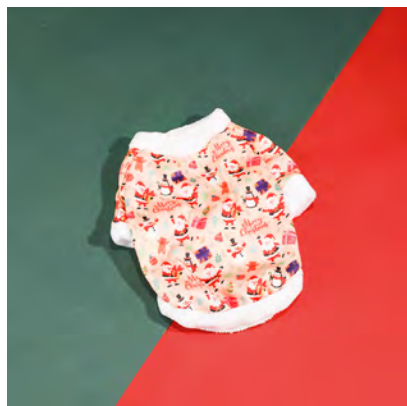

ROPA DE MASCOTAS MOTIVO DE NAVIDAD- **$5.99**
SKU: 459005
(S-M-L-XL)
POLYESTER