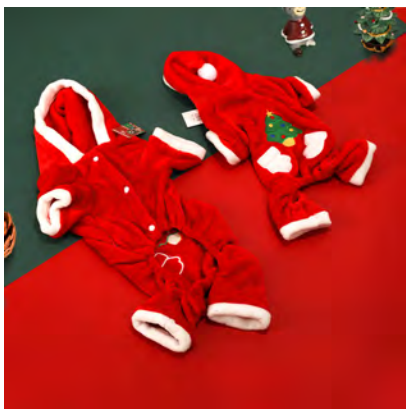

ROPA DE MASCOTAS MOTIVO DE NAVIDAD- **$9.99**
SKU: 456630
S-M-L-XL
CLOTH