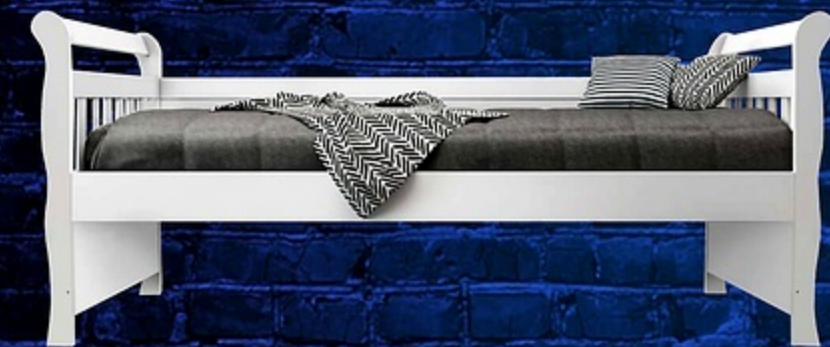

CON LA COMPRA DE LA DAYBED LUCIE

LLÉVATE EL TRUNDLE BED POR SOLO $50

¿NO TIENES CRÉDITO? ¡NO HAY PROBLEMA!

acima
Leasing™

CLOSET LAGUNA

Gavetas con apertura completa
Barra para ganchos en aluminio
Disponible también en otros colores

Antes: 599

$449
AHORA