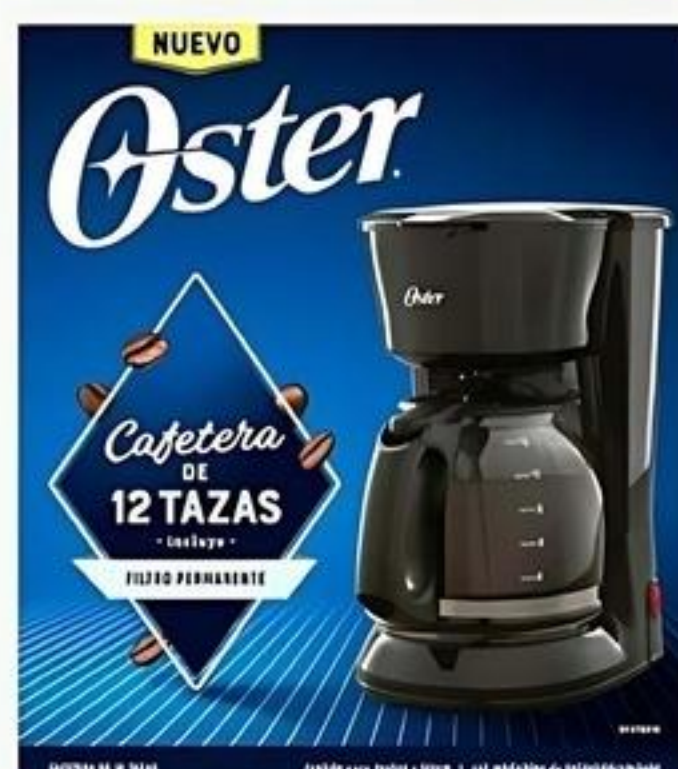

5²⁵
c/u

Set de Copas

4 piezas 085081615640,
085081615671
Regular \$6.99 c/u * 18 por tienda

15⁰⁰
c/u

Set de Ollas

7 piezas 085081509697,
085081581327
Regular \$16.99 c/u *12 por tienda

33⁹⁹

Cafetera Eléctrica